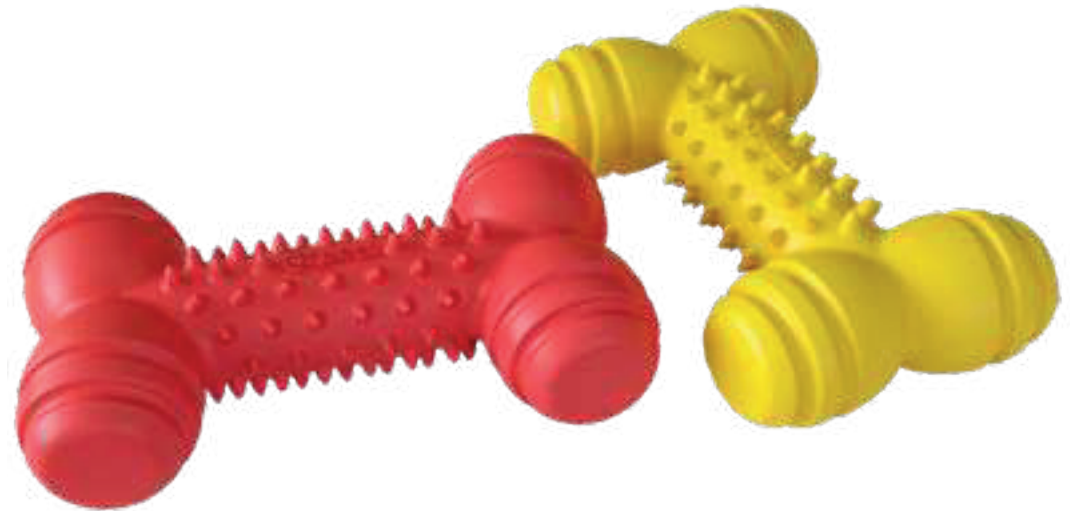

MORDEDORES

HUESO PÚAS

19200

Referencia

S

Talla

- ☒ Duro
- ☐ Blando
- ☐ Liso
- ☒ Con texturas
- ☒ Lickimat
- ☒ De Juego Interior
- ☐ De Juego Exterior
- ☐ Dispensador

AROMA

Opcional / Personalizado

CAUCHO NATURAL

Material

MULTICOLOR

Opciones de Color

*Cantidad mínima requerida para producción