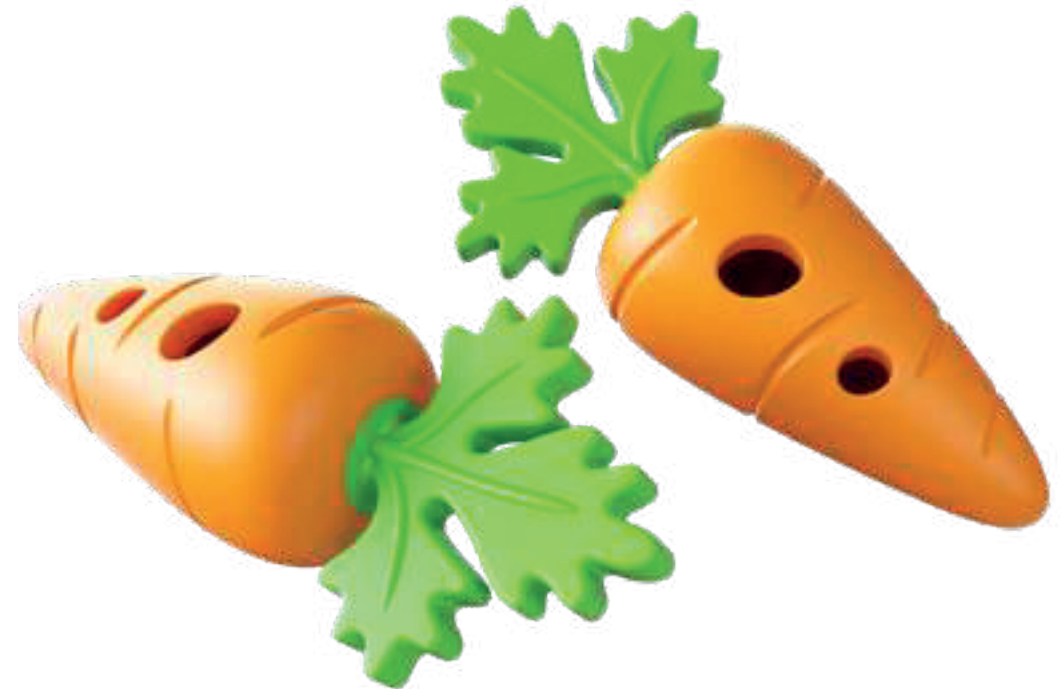

Talla

- Duro
- Blando
- Liso
- Con texturas
- Lickimat
- De Juego Interior
- De Juego Exterior
- Dispensador

AROMA

Opcional / Personalizado

CAUCHO NATURAL

Material

33192

NARANJA