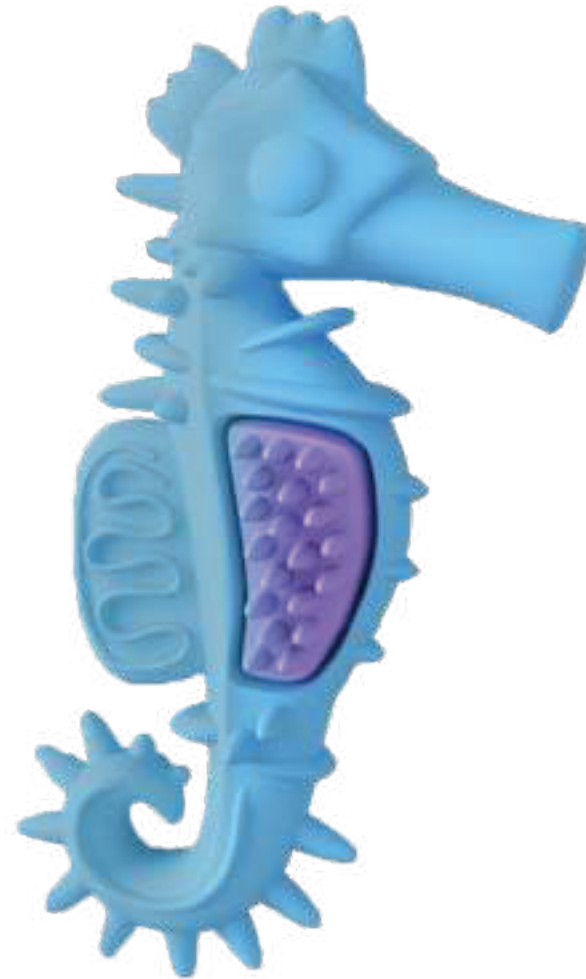

Talla

- Duro
- Blando
- Liso
- Con texturas
- Lickimat
- De Juego Interior
- De Juego Exterior
- Dispensador

AROMA

Opcional / Personalizado

CAUCHO NATURAL

Material

AZUL/MORADO

Opciones de Color