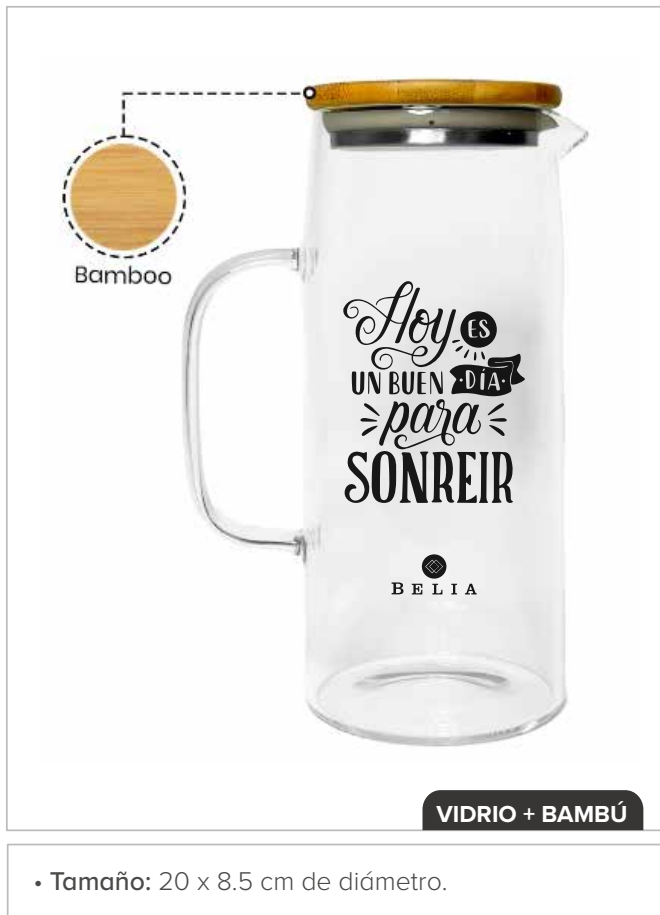

# DISPENSADOR

de aceite

- **Tamaño:** 18,5 x 4 cm.
- **Material:** vidrio.